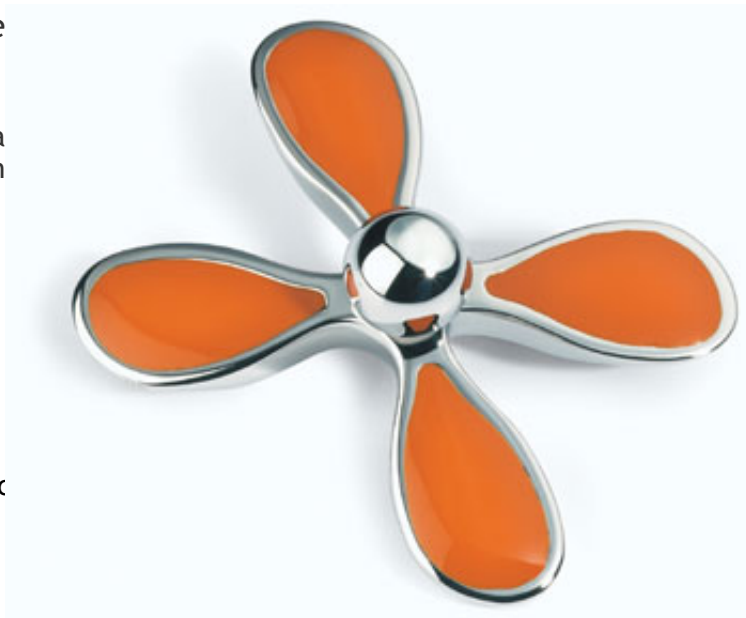

## Bisutería Swatch Flowerlyric Broche Naranja JA0001

(Ver y comprar online)

Compra tu bisutería Flowerlyric Broche Naranja en nuestra tienda Swatch online

Swatch Bijoux Flowerlyric Broche Naranja de la colección Swatch Flowerlyric y para mujer y con acero inoxidable antialérgico de alta pureza.

Categoría:	Swatch Flowerlyric
Colección:	Bisutería primavera-verano
Recomendado para:	Mujer
Color:	Naranja
Tipo:	Broche
Material:	Acero inoxidable + esmalte
Características:	Acero inoxidable antialérgico pureza