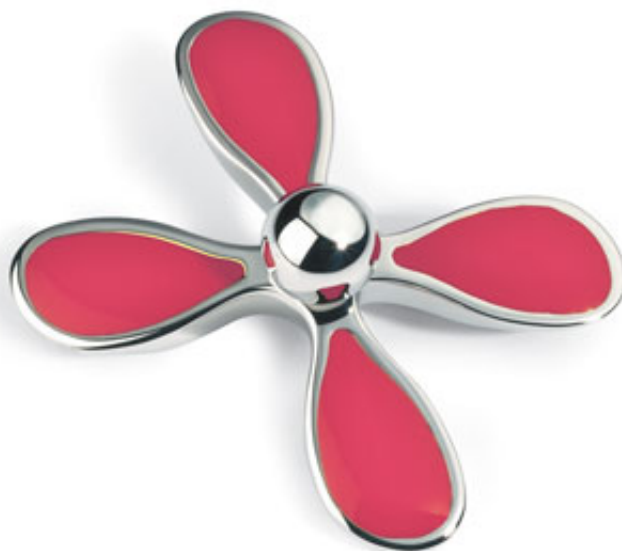

Bisutería Swatch Flowerlyric Broche Rosa JAP001

(Ver y comprar online)

Compra tu bisutería Flowerlyric Broche Rosa en nuestra tienda Swatch online

Swatch Bijoux Flowerlyric Broche Rosa de la colección Swatch Flowerlyric y para mujer y con acero inoxidable antialérgico de alta pureza.

Categoría:	Swatch Flowerlyric
Colección:	Bisutería primavera-verano
Recomendado para:	Mujer
Color:	Rosa
Tipo:	Broche
Material:	Acero inoxidable + esmalte
Características:	Acero inoxidable antialérgico pureza