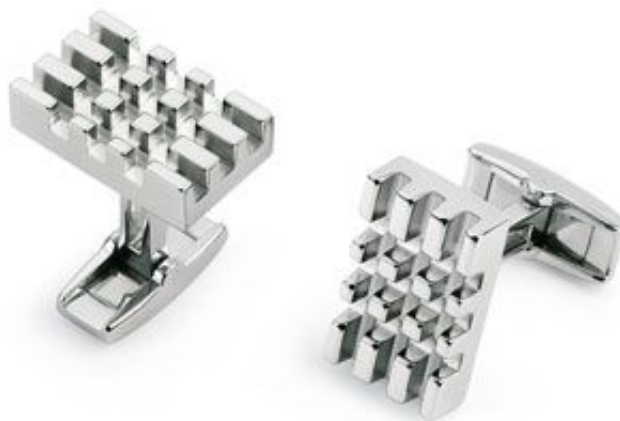

Bisutería Swatch So Much Gemelos JMM004

(Ver y comprar online)

Compra tu bisutería So Much Gemelos en nuestra tienda Swatch online

Swatch Bijoux So Much Gemelos de la colección Swatch Por Familia de color plateado para mujer y con acero inoxidable antialérgico de alta pureza

Colección:	Bisutería otoño-invierno 2005
Recomendado para:	Mujer
Color:	Plateado
Tipo:	Gemelo
Material:	Acero
Características:	Acero inoxidable antialérgico de alta pureza

SwitzerWatch.com, tu distribuidor oficial de bisutería Swatch